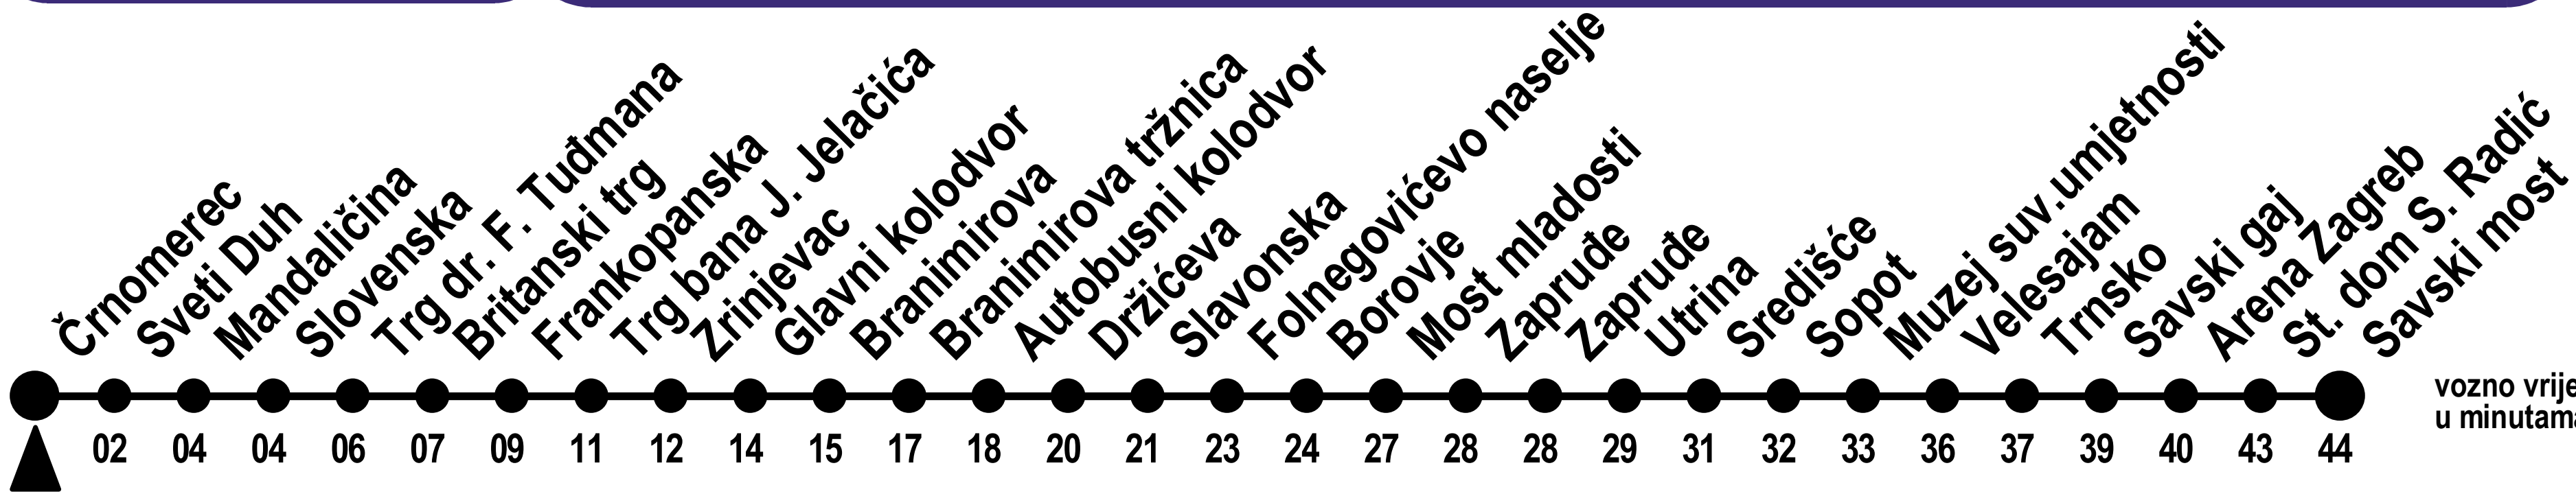

TRAM 31

Zagrebački električni tramvaj d.o.o.

VOZNI RED

U primjeni od: **9.9.2024.**

Črnomerec - Savski most

Črnomerec *smjer* **Savski most**

Sati	Radni dan	Subota	Nedjelja i blagdan	Sati
04	--	--	--	04
05	--	--	--	05
06	--	--	--	06
07	--	--	--	07
08	--	--	--	08
09	--	--	--	09
10	--	--	--	10
11	--	--	--	11
12	--	--	--	12
13	--	--	--	13
14	--	--	--	14
15	--	--	--	15
16	--	--	--	16
17	--	--	--	17
18	--	--	--	18
19	--	--	--	19
20	--	--	--	20
21	--	--	--	21
22	--	--	--	22
23	--	--	--	23
00	11	11	11	00
01	04 ^A 54 ^A	04 ^A 54 ^A	04 ^A 54 ^A	01
02	48 ^A	48 ^A	48 ^A	02
03	44 ^A	44 ^A	44 ^A	03
04	37 ^S	37 ^A	37 ^S	04
05	--	27 ^S	--	05

A = Spoj s autobusom NL 172 (Zaprešić - Črnomerec)

S = spremište Dubrava; U DANIMA KAD VOZI AUTOBUS NEĆE BITI OSTVAREN

Na predviđeno vrijeme polaska/dolaska, mogu utjecati poremećaji u prometu, vremenski uvjeti ili druge izvanredne okolnosti.

Pozivni centar: 072 500 400 e-mail: javnost@zet.hr www.zet.hr

TRAM 31

Zagrebački električni tramvaj d.o.o.

VOZNI RED

U primjeni od: **9.9.2024.**

Črnomerec - Savski most

Savski most *smjer* **Črnomerec**

Sati	Radni dan	Subota	Nedjelja i blagdan	Sati
04	--	--	--	04
05	--	--	--	05
06	--	--	--	06
07	--	--	--	07
08	--	--	--	08
09	--	--	--	09
10	--	--	--	10
11	--	--	--	11
12	--	--	--	12
13	--	--	--	13
14	--	--	--	14
15	--	--	--	15
16	--	--	--	16
17	--	--	--	17
18	--	--	--	18
19	--	--	--	19
20	--	--	--	20
21	--	--	--	21
22	--	--	--	22
23	--	--	--	23
00	12 ^A 55 ^A	12 ^A 55 ^A	12 ^A 55 ^A	00
01	56 ^A	56 ^A	56 ^A	01
02	49 ^A	49 ^A	49 ^A	02
03	42	42 ^A	42	03
04	36 ^S	36	36 ^S	04
05	--	26 ^S	--	05

A = Spoj s autobusom NL 172 (Črnomerec - Zaprešić)

S = spremište Dubrava; U DANIMA KAD VOZI AUTOBUS NEĆE BITI OSTVAREN

Na predviđeno vrijeme polaska/dolaska, mogu utjecati poremećaji u prometu, vremenski uvjeti ili druge izvanredne okolnosti.